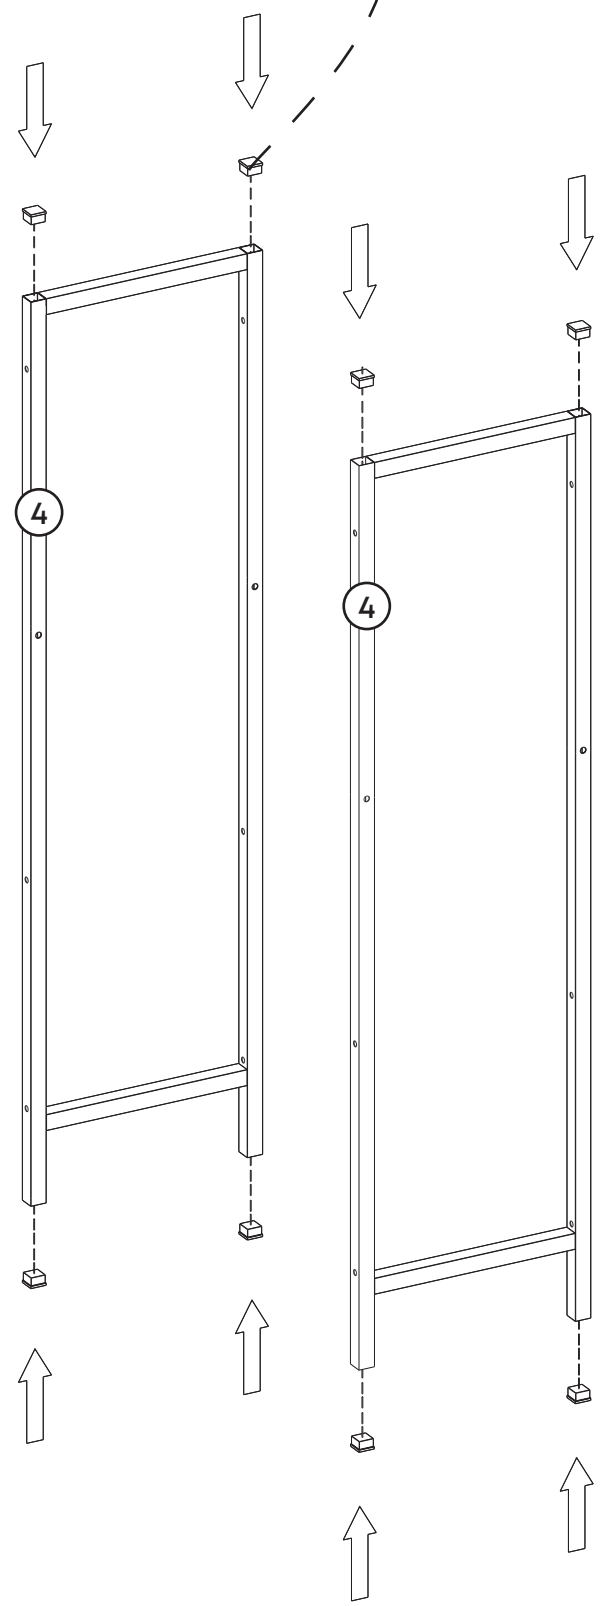

DEMONTE PARÇALAR DISASSEMBLED PARTS

Part1	1x
Part2	2x
Part3	1x
Part4	2x
Part5	3x
Total	9x

1.

Ayaklara plastik tıpa takınız.

2.

Ön ve arka metalleri raflara hizalayıp 6,3x50 alıyan başlı vida ile montajlayınız.

3.

4.

Çapraz demiri M6x35 mm
alyan başlı vida ve kelebek
somun ile montajlayınız.

5.

6.

Ön ve arka metalleri üst tablaya 6,3x50 alyan başlı vida ile montajlayınız.

2 adet M6x30 mm alyan başlı vidayı üst tablaya montajlayınız.