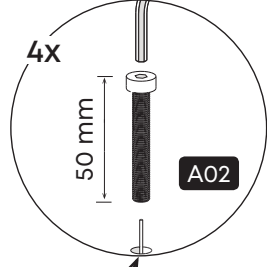

3.

4.

Çapraz demiri M6x35 mm
alyan başlı vida ve kelebek
somun ile montajlayınız.

5.

6.

Ön ve arka metalleri üst tablaya 6,3x50 alyan başlı vida ile montajlayınız.

2 adet M6x30 mm alyan başlı vidayı üst tablaya montajlayınız.