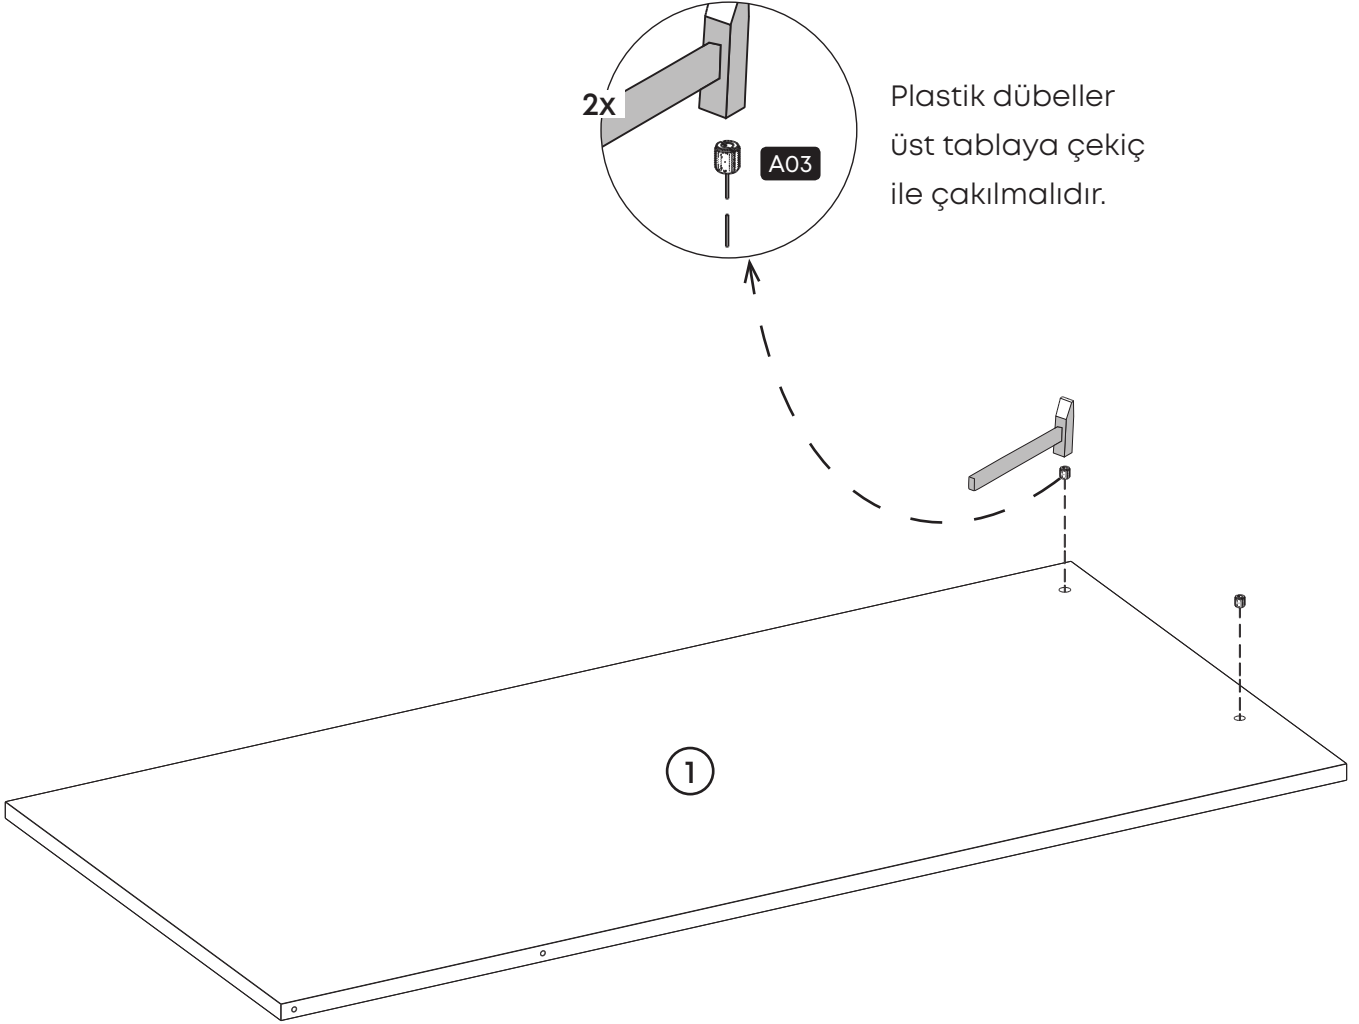

3.

4.

Çapraz demiri M6x35 mm
alyan başlı vida ve kelebek
somun ile montajlayınız.

5.

6.

Ön ve arka metalleri üst tablaya 6,3x50 alyan başlı vida ile montajlayınız.

2 adet M6x30 mm alyan başlı vidayı üst tablaya montajlayınız.