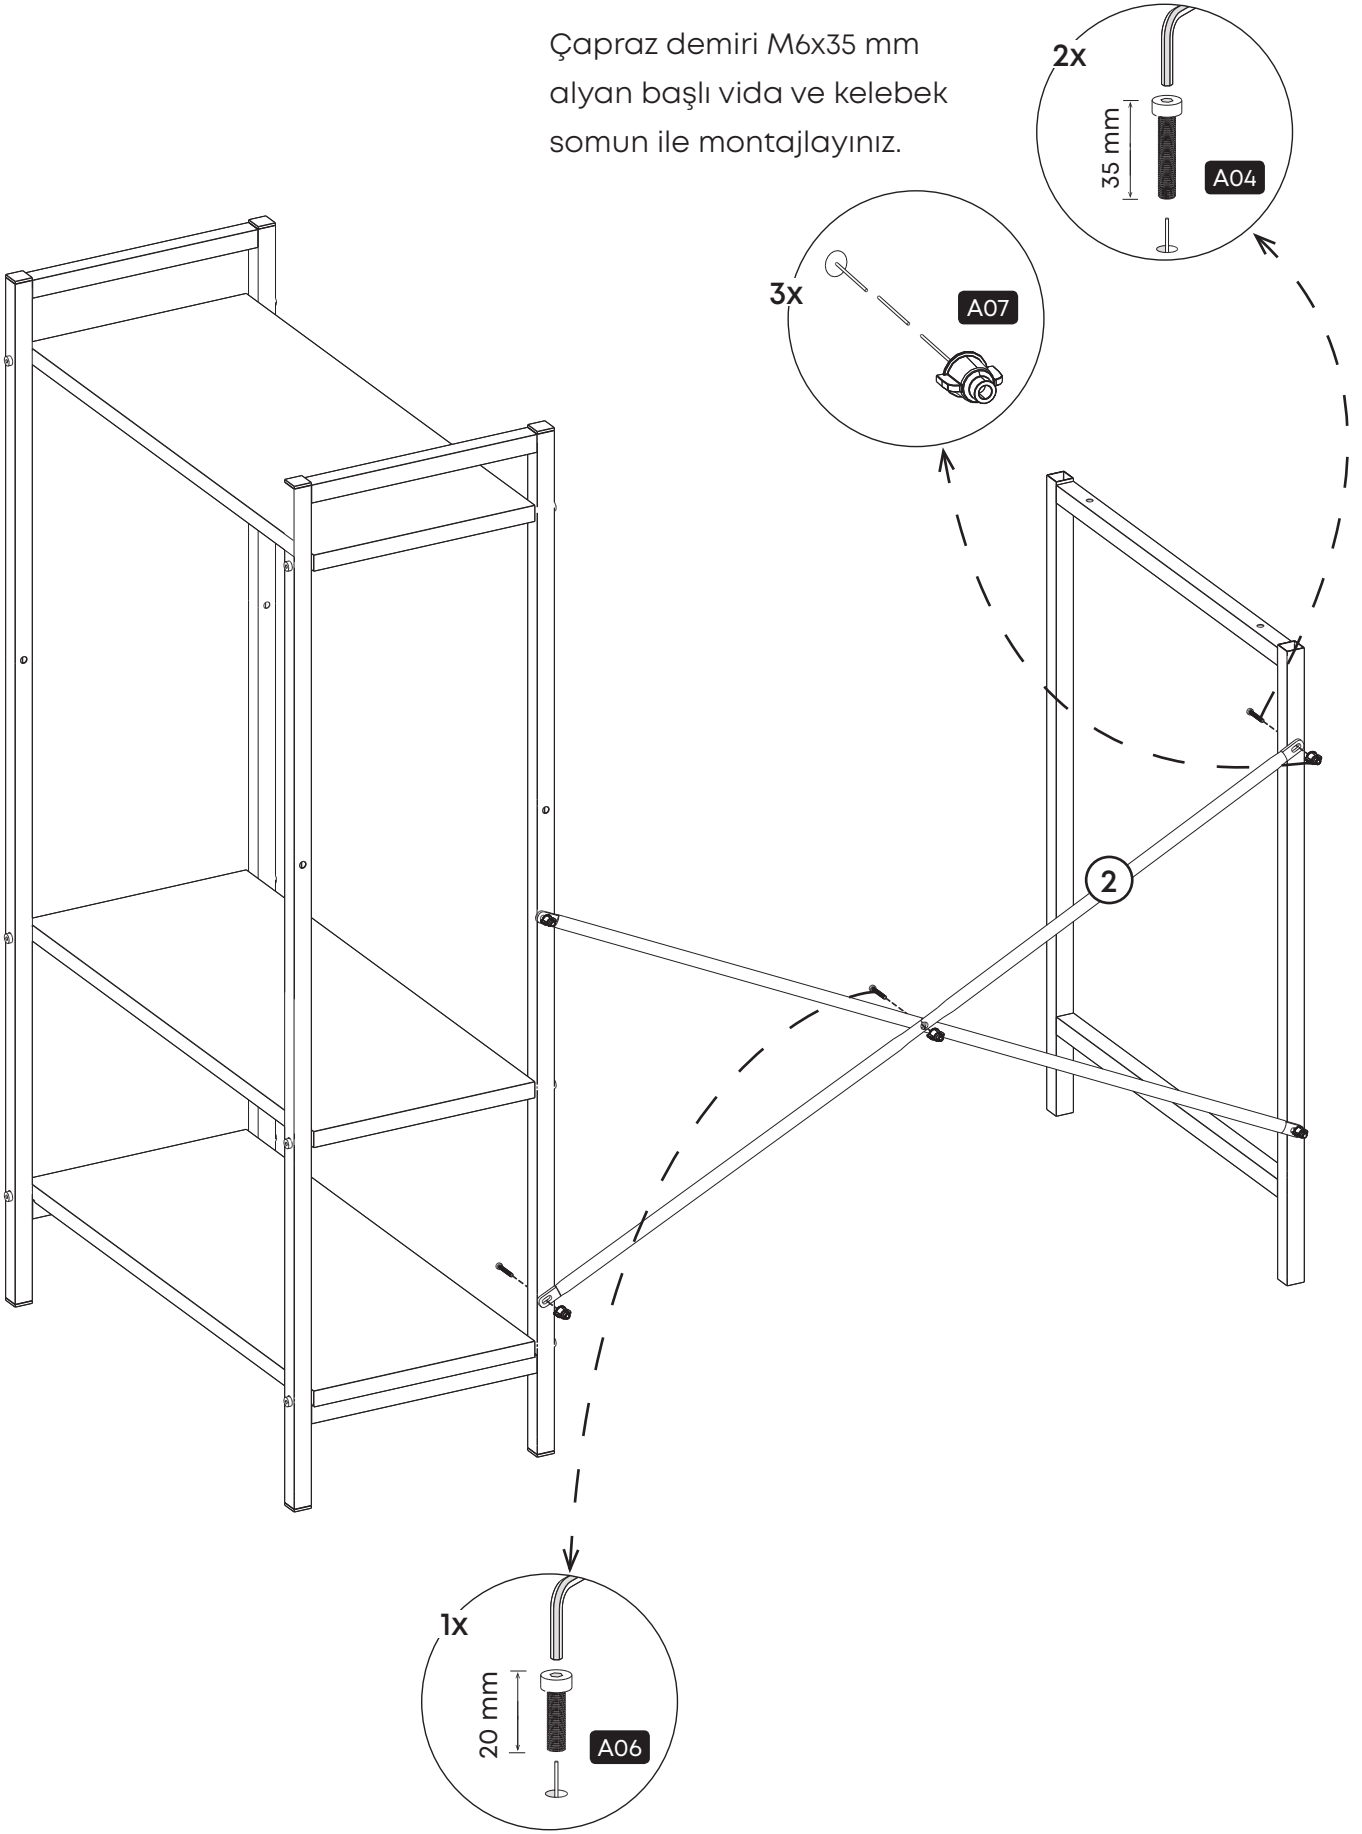

DEMONTE PARÇALAR DISASSEMBLED PARTS

Part1	1x
Part2	2x
Part3	1x
Part4	2x
Part5	3x
Total	9x

1.

Ayaklara plastik tıpa takınız.

2.

Ön ve arka metalleri raflara hizalayıp 6,3x50 alıyan başlı vida ile montajlayınız.

3.

4.

Çapraz demiri M6x35 mm
alyan başlı vida ve kelebek
somun ile montajlayınız.

5.

6.

Ön ve arka metalleri üst tablaya 6,3x50 alyan başlı vida ile montajlayınız.

2 adet M6x30 mm alyan başlı vidayı üst tablaya montajlayınız.