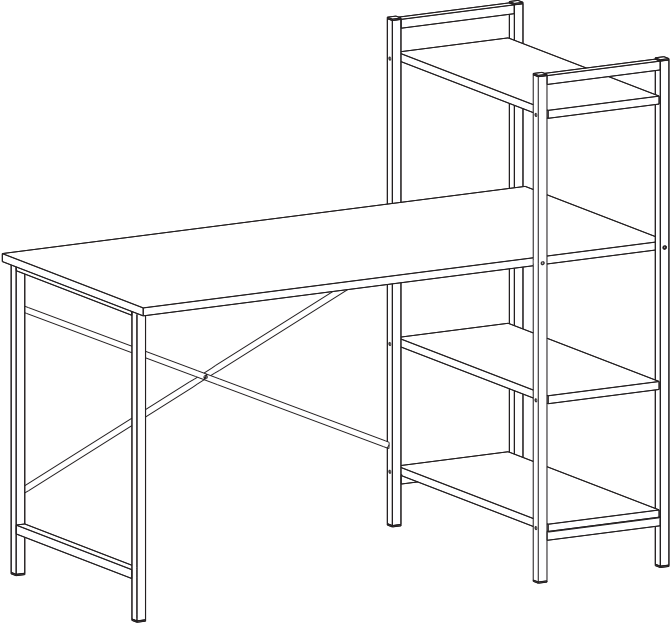

TAKIM & KURULUM AKSESUARLARI TOOLS & INSTALLATION COMPONENTS