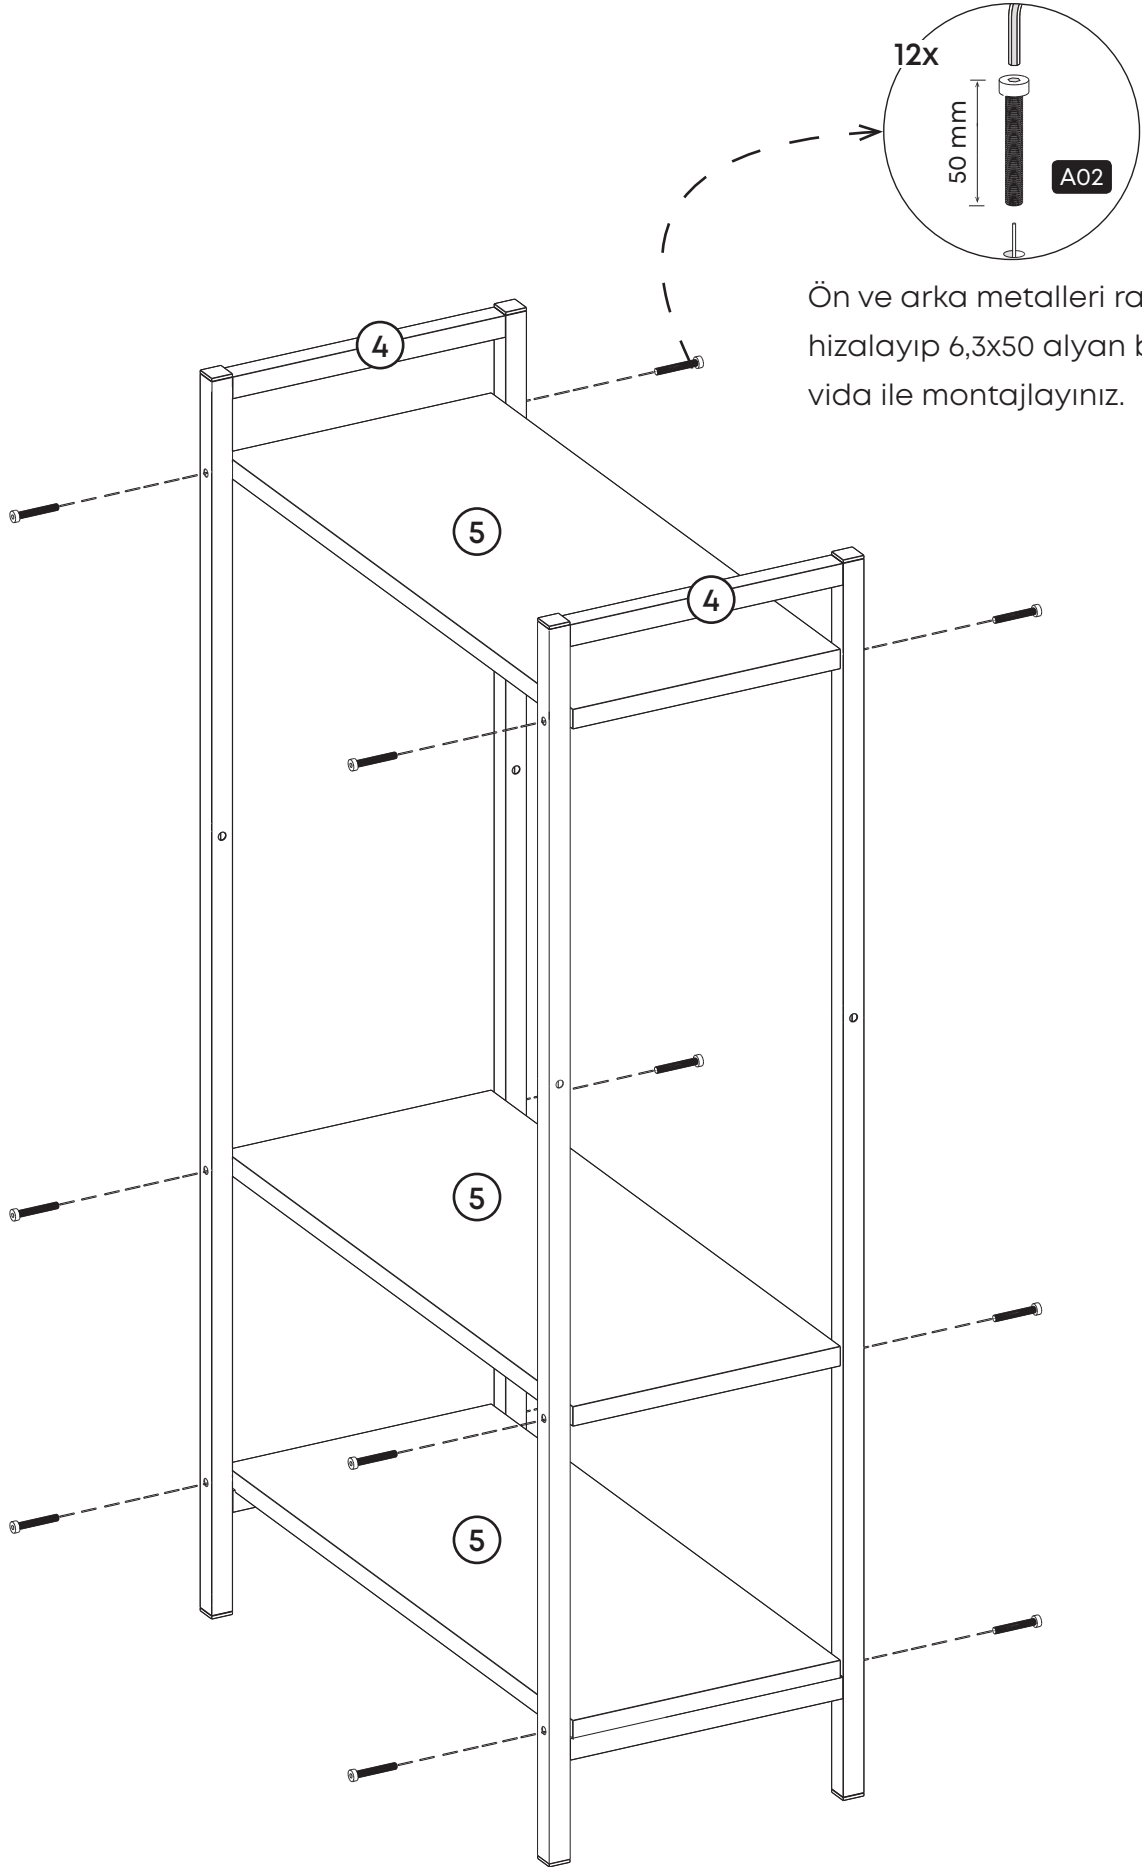

DEMONTE PARÇALAR DISASSEMBLED PARTS

Part1	1x
Part2	2x
Part3	1x
Part4	2x
Part5	3x
Total	9x

1.

Ayaklara plastik tıpa takınız.

2.

Ön ve arka metalleri raflara hizalayıp 6,3x50 alıyan başlı vida ile montajlayınız.

3.

4.

Çapraz demiri M6x35 mm
alyan başlı vida ve kelebek
somun ile montajlayınız.

5.

6.

Ön ve arka metalleri üst tablaya 6,3x50 alyan başlı vida ile montajlayınız.

2 adet M6x30 mm alyan başlı vidayı üst tablaya montajlayınız.