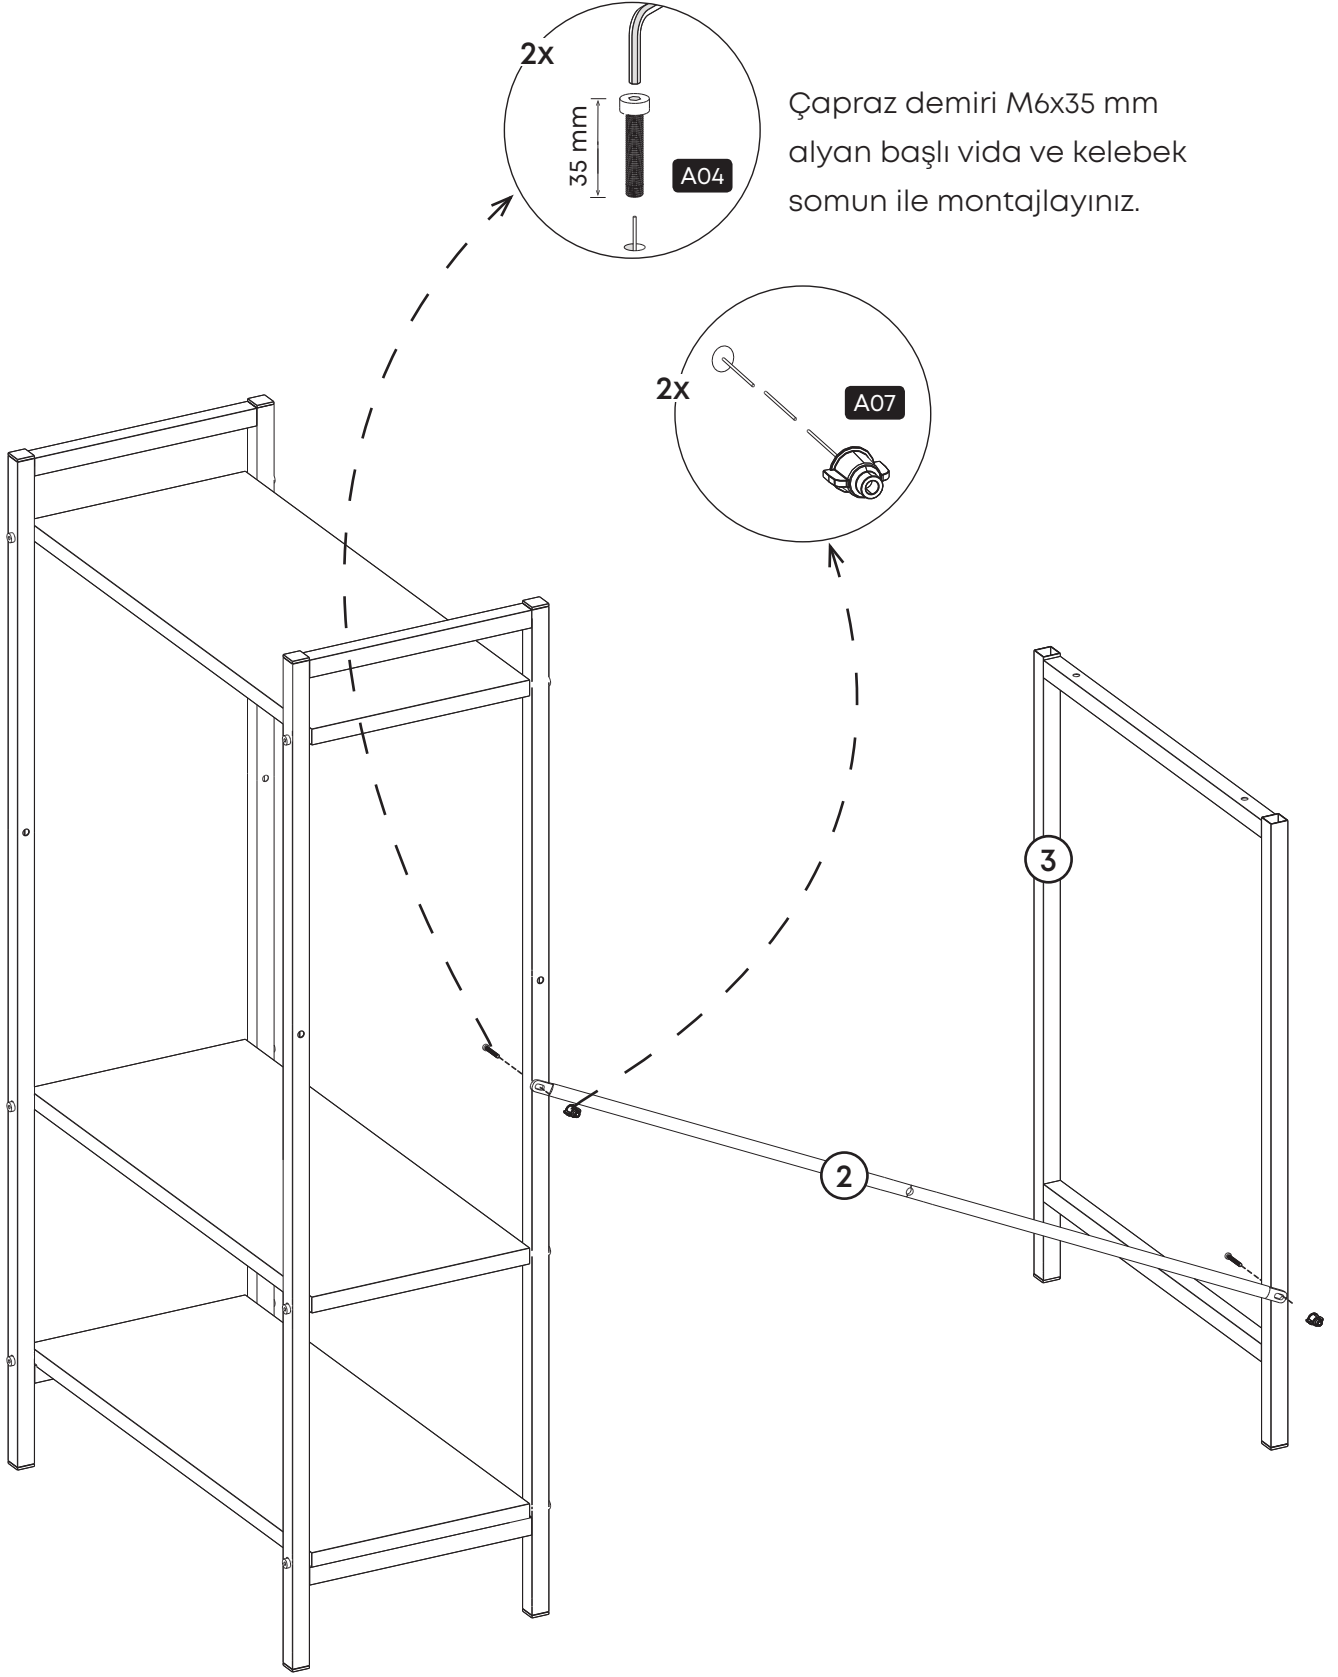

DEMONTE PARÇALAR DISASSEMBLED PARTS

Part1	1x
Part2	2x
Part3	1x
Part4	2x
Part5	3x
Total	9x

1.

Ayaklara plastik tıpa takınız.

2.

Ön ve arka metalleri raflara hizalayıp 6,3x50 alıyan başlı vida ile montajlayınız.

3.

4.

Çapraz demiri M6x35 mm
alyan başlı vida ve kelebek
somun ile montajlayınız.

5.

6.

Ön ve arka metalleri üst tablaya 6,3x50 alyan başlı vida ile montajlayınız.

2 adet M6x30 mm alyan başlı vidayı üst tablaya montajlayınız.