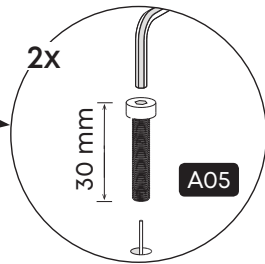

3.

4.

Çapraz demiri M6x35 mm
alyan başlı vida ve kelebek
somun ile montajlayınız.

5.

6.

Ön ve arka metalleri üst tablaya 6,3x50 alyan başlı vida ile montajlayınız.

2 adet M6x30 mm alyan başlı vidayı üst tablaya montajlayınız.