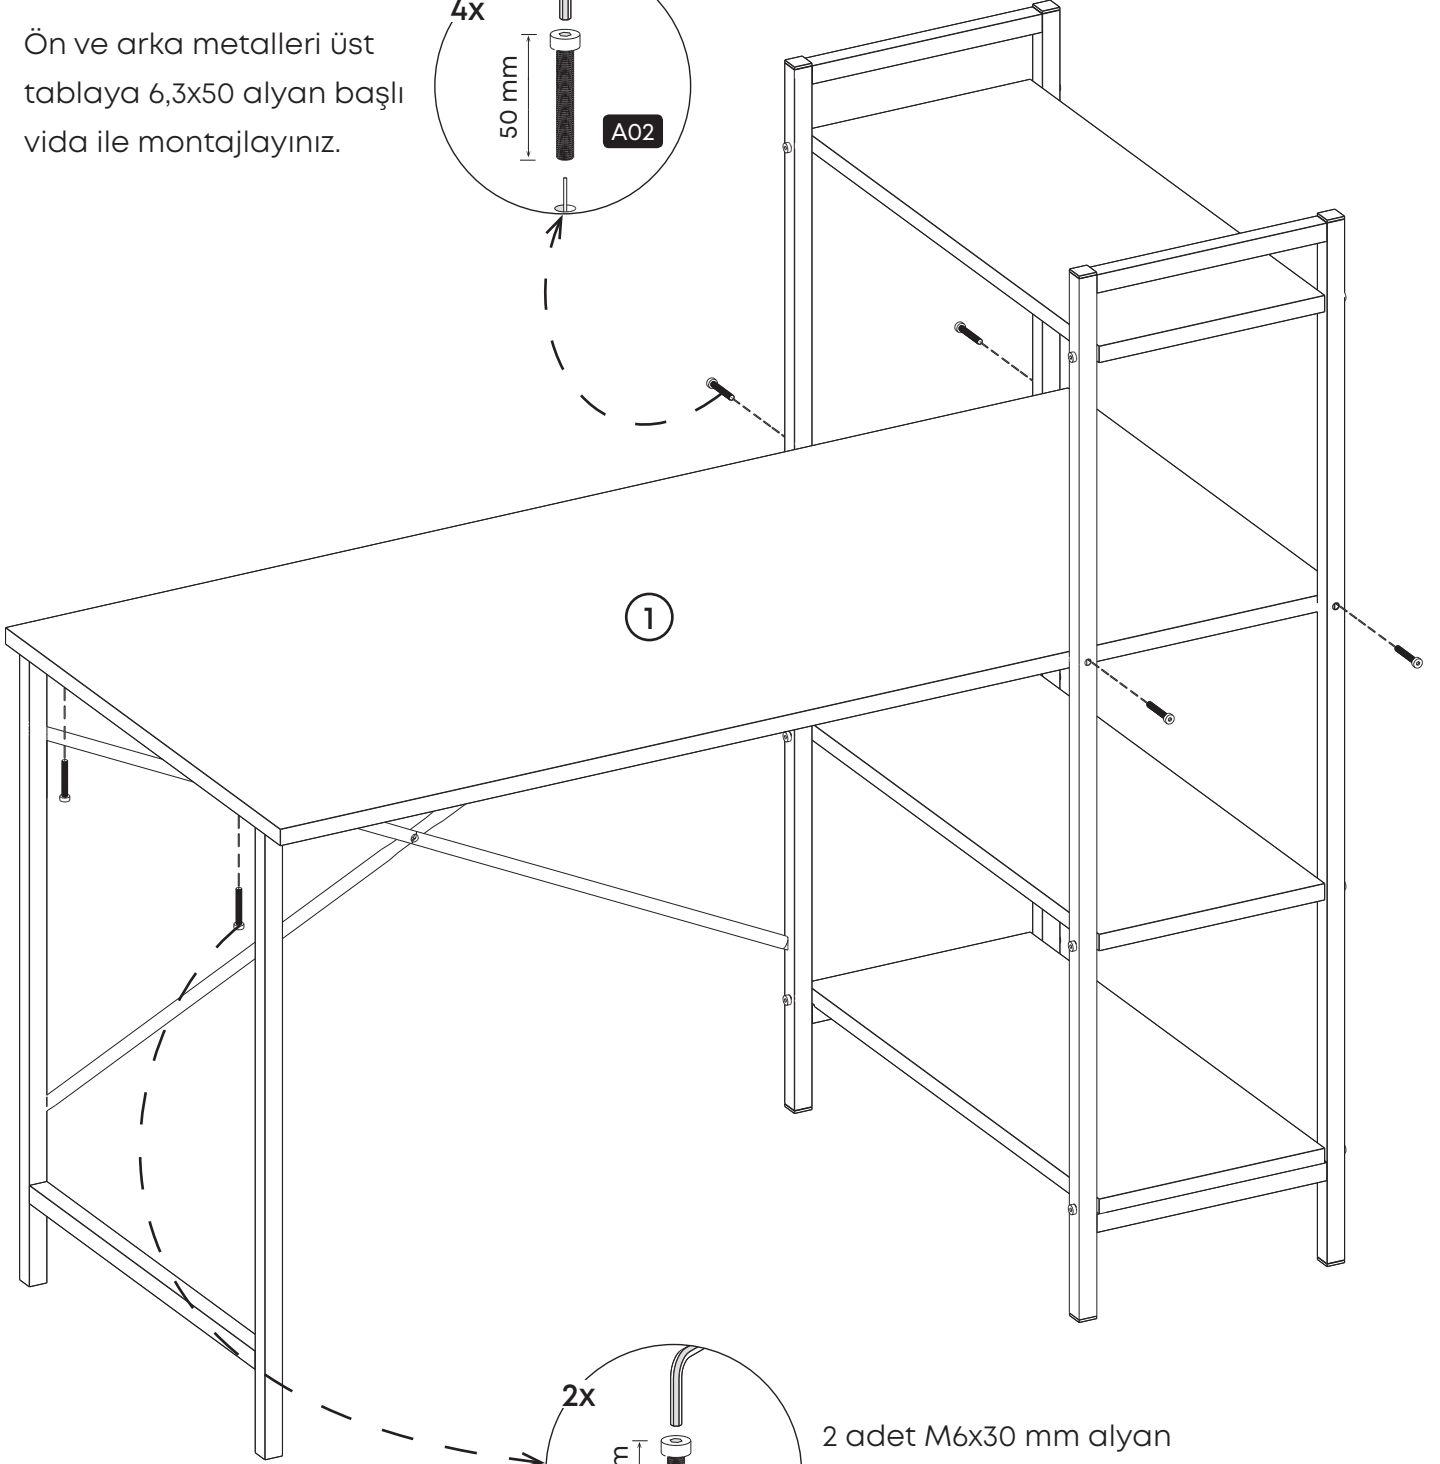

3.

4.

Çapraz demiri M6x35 mm
alyan başlı vida ve kelebek
somun ile montajlayınız.

5.

6.

Ön ve arka metalleri üst tablaya 6,3x50 alyan başlı vida ile montajlayınız.

2 adet M6x30 mm alyan başlı vidayı üst tablaya montajlayınız.