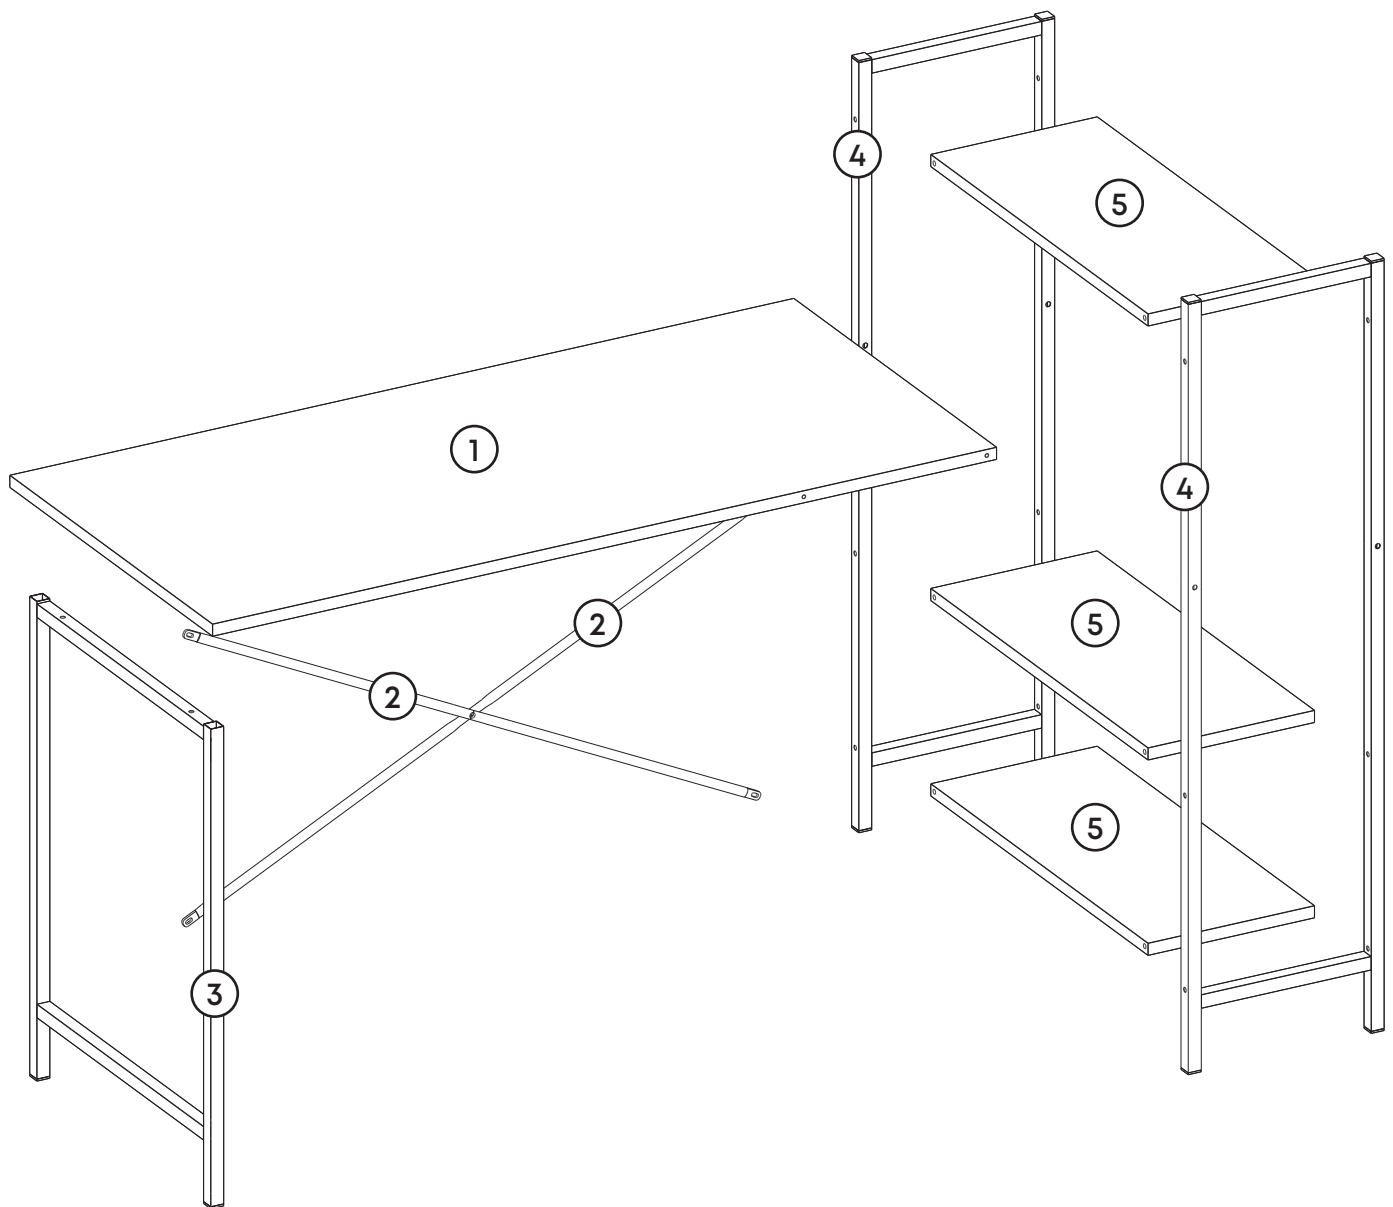

DEMONTE PARÇALAR DISASSEMBLED PARTS

Part1	1x
Part2	2x
Part3	1x
Part4	2x
Part5	3x
Total	9x

1.

Ayaklara plastik tıpa takınız.

2.

Ön ve arka metalleri raflara hizalayıp 6,3x50 alıyan başlı vida ile montajlayınız.