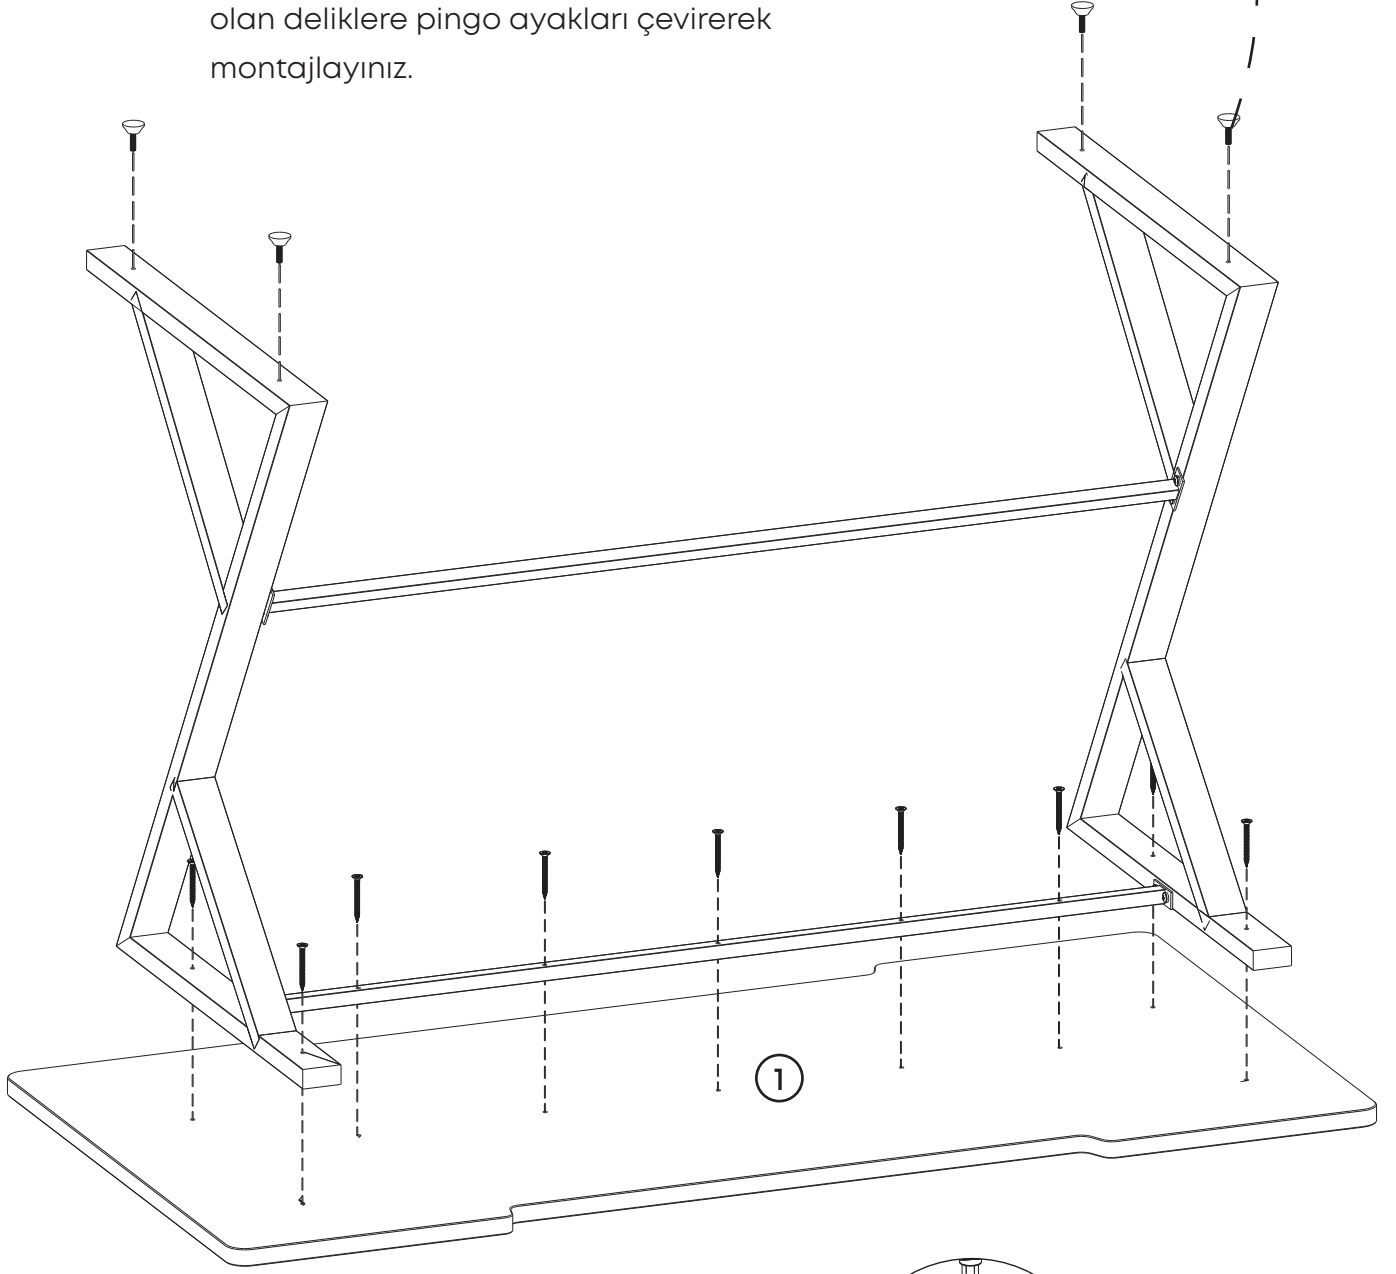

# 1.

Sağ sol yan metaller ile destek metallerrinin delikleri birbirine gelicek şekilde hizalayıp tornavida veya matkap ile montajlayınız.

# 2.

Yan metallerin alt kısmına gelecek olan deliklere pingo ayakları çevirerek montajlayınız.

Sağ sol yan metalleri üst panelin delikli kısmı ile hizalayıp 4x35 vida ile montajlayınız.