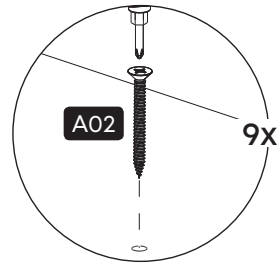

Yan metallerin alt kısmına gelecek olan deliklere pingo ayakları çevirerek montajlayınız.